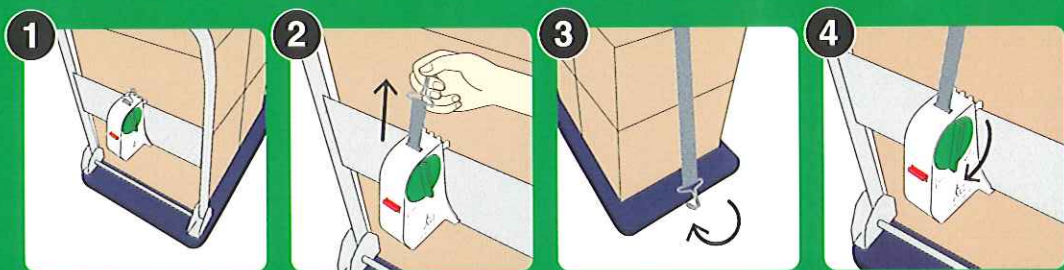

# もう荷崩れは起こさない！ 台車につける安心ベルト

もう荷崩れは起こさない！

そんな時

## 取り付け簡単・しっかり固定

ベルト長 3.1m  
大きな荷物にも対応

1 台車の背板へ本体を設置する

2 ベルトを引き出す

3 台車の先端にベルトフックをかける

4 ロックダイヤルを回してベルトを引き締めると、自動的にロックされます

台車につける安心ベルト 品番 DAB10 本体価格 ¥6,000+消費税 JAN 4580584840231

- 外形寸法：約175(H)×87(W)×112(D)mm
- ベルト張力：約10kg
- ベルト長：約3.1m
- 材質：PC/ABSアロイ樹脂、ステンレスパネ、PPベルト
- 質量：約460g
- セット内容：本体、取扱説明書

下記条件を満たした台車に取り付け可能

- ・背板幅が100~150mmである台車
  - ・先端にベルトフックを掛けることができる台車
- ※台車の形状や材質により取り付けにできない場合がありますので、ご注意ください。

**注意事項**

1)ベルトは赤線以上は引き出さないでください。 2)ベルトフックを外す時、ベルトから手を放さないでください。 3)取扱説明書に従い、正しくご使用ください。

●直接日光の当たる場所や、高温・多湿の場所での使用または保管はしないでください。●パンフレットに表示されている<本体価格>は、メーカー希望小売価格です。消費税の金額は含んでおりません。●商品の見直しなどのため、仕様・価格・デザインその他は予告なく変更する場合があります。●商品の色は撮影、印刷、インキなどの関係で実際の色とは異なって見えることがあります。●Twitterはアメリカ合衆国または他国々におけるTwitter, Inc.の登録商標です。●FacebookはFacebook, Inc.の商標です。●キングジム、KING JIM、台車につける安心ベルトは、株式会社キングジムの商標または登録商標です。●このパンフレットの内容は2019年1月現在のものです。●当社の情報はホームページをご覧ください。※ご使用の際は、付属の取扱説明書をよくお読みになり、正しくお使いください。